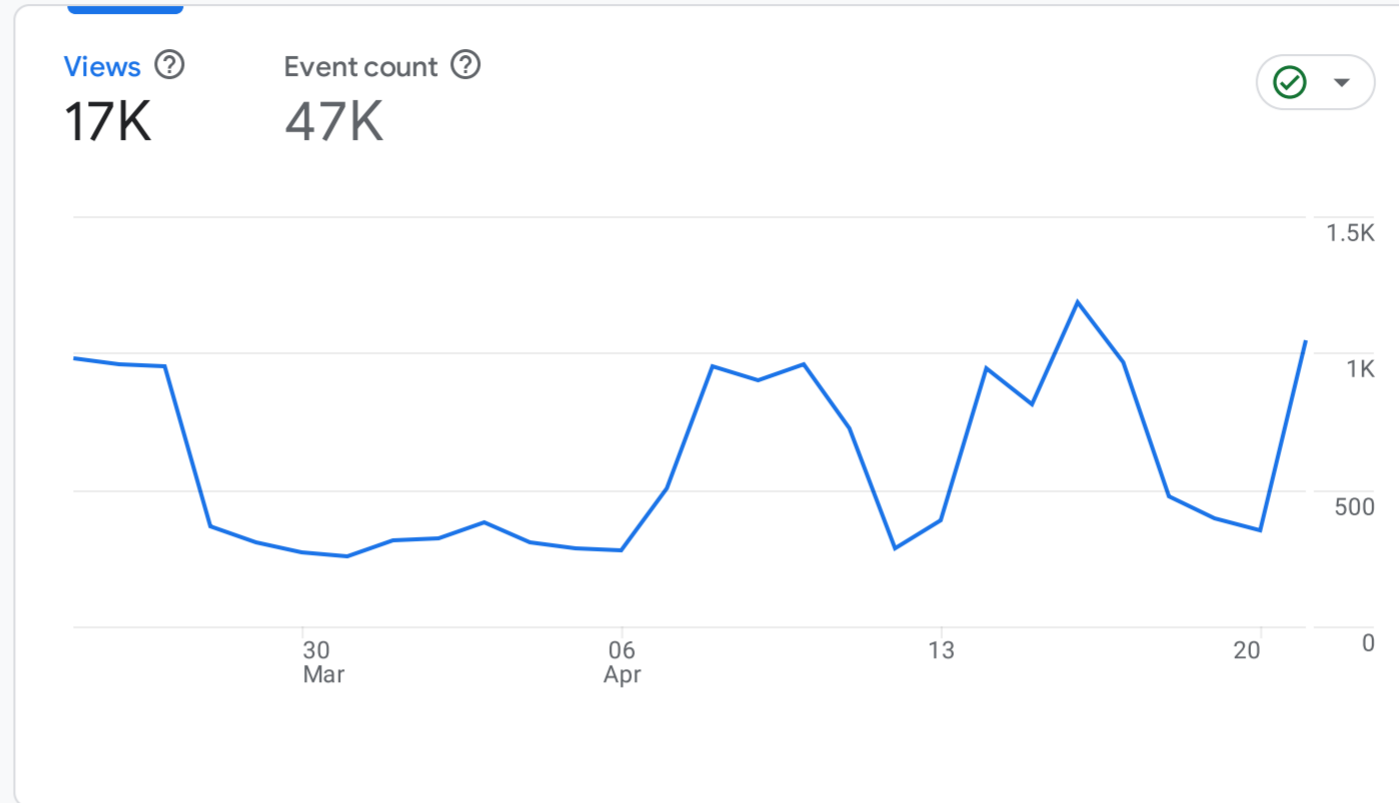

All Users [Add comparison](#)

Last 28 days Mar 25 - Apr 21, 2025

Engagement overview

Event count by Event name

EVENT NAME	EVENT COUNT
page_view	17K
session_start	12K
user_engagement	11K
first_visit	7.1K
view_search_results	625

[View events](#)

Views by Page title and screen

PAGE TITLE AND SCREEN	VIEWS
Direktorat Jenderal I...	6.2K
Pencarian - Direktora...	746
Daftar Pejabat Kanto...	664
Daftar Pejabat Ditjen ...	631
Seputar SDPPI - Info ...	438
Peraturan Dirjen SDP...	394
Tekan *#06# untuk M...	357